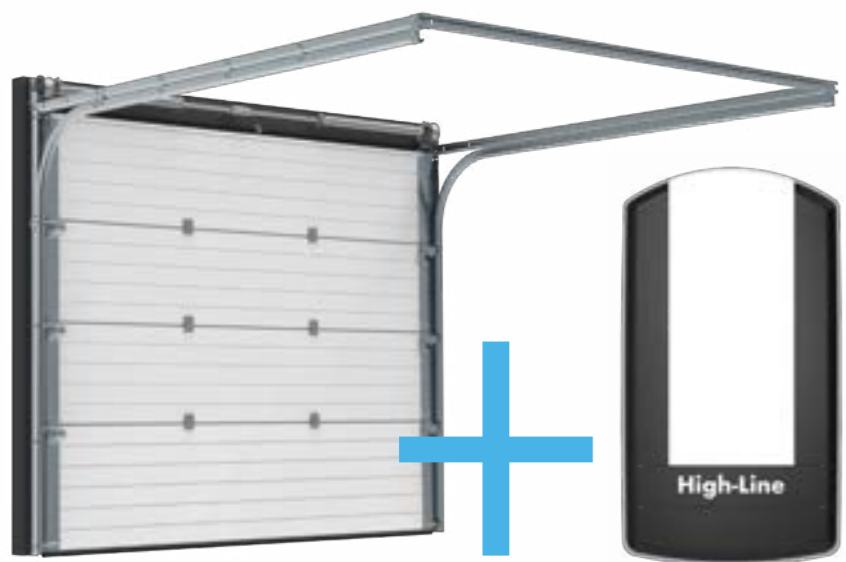

CDOR

High-Line

KOMFORT ELEKTRICKÉHO POHONU

POWERED BY
myQ®

High-Line

KOMFORT ELEKTRICKÉHO POHONU

- Naše nová řada pohonů garážových vrat High-Line splňuje všechny požadavky: stylový design, tiché a rychlé otevírání a zavírání vrat, nízká spotřeba energie, bezpečnost (CE) a mimořádná spolehlivost!
- Kombinace vrat High-Line a pohonu vyvinutého speciálně pro tato vrata má velkou výhodu: dokonale se k sobě hodí.
- Tyto pohony garážových vrat High-Line nabízejí také pohodlnou možnost ovládání garážových vrat prostřednictvím aplikace myQ na chytrém telefonu kdekoli na světě!