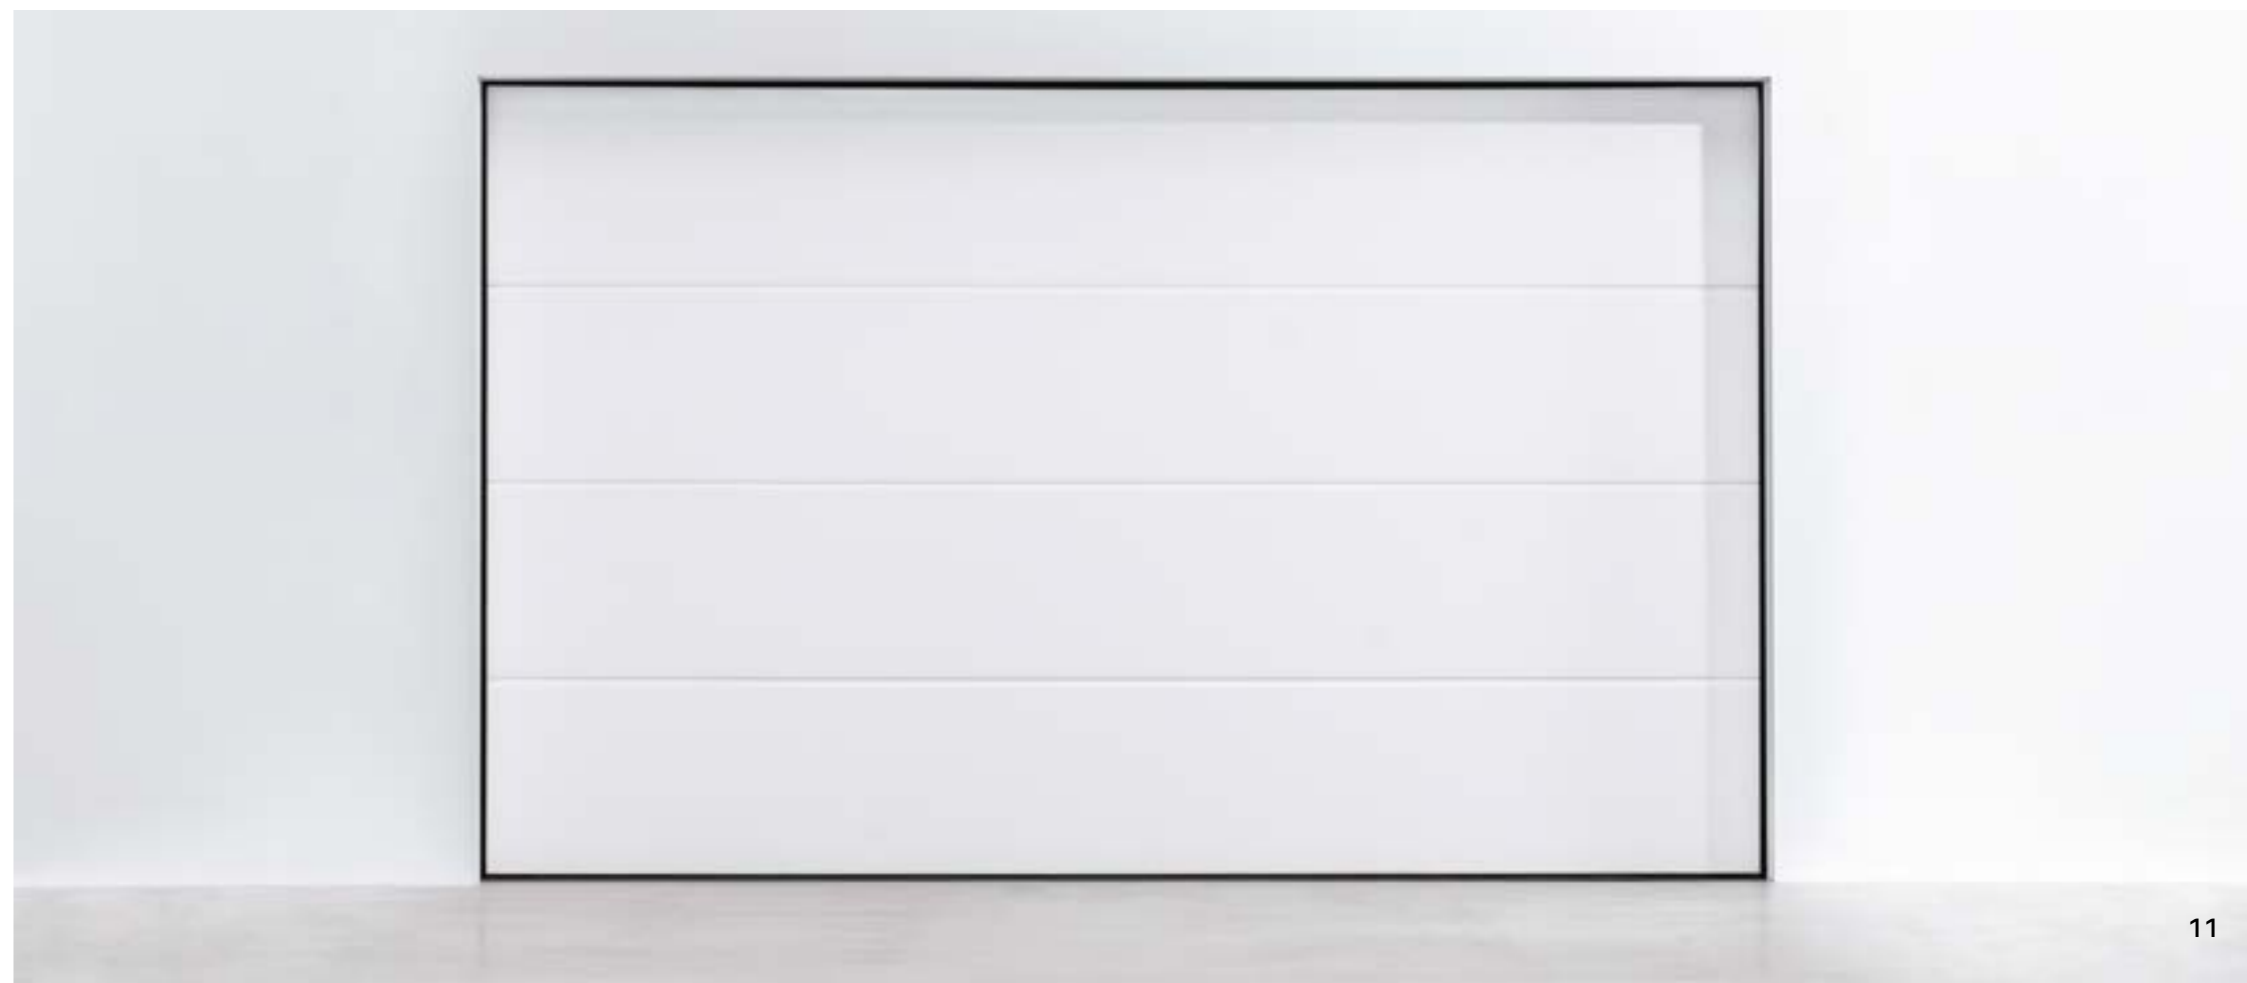

PLANO

COLORE

PLANCHA

STUCCO

PLANO

Štukový povrch bez vodorovných linií. Standardně je k dispozici v barvě RAL 9016, na přání s prémiovým práškovým lakováním.

RAL 9016

STUCCO