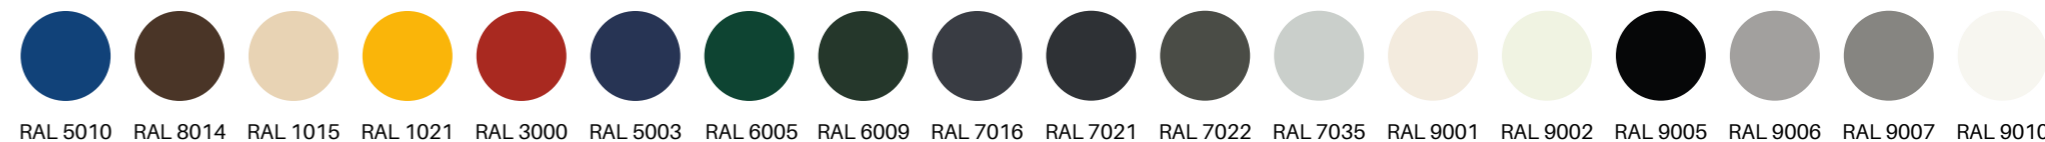

PLANO

COLORE

PLANCHA

STUCCO

PLANO

Štukový povrch bez vodorovných linií. Standardně je k dispozici v barvě RAL 9016, na přání s prémiovým práškovým lakováním.

RAL 9016

STUCCO

PLANCHA

Štukový povrch s více liniemi na panel pro efekt úzkého prkna. Standardně se dodává v barvě RAL 9016, volitelně práškově lakovaný prémiovým práškovým lakem.

RAL 9016

STUCCO

COLORE

Štukový povrch s několika rafinovanými liniemi na panelu pro efekt úzkého prkna. K dispozici v 18 standardních barvách, volitelně práškově lakovaný prémiovým práškovým lakem.

High-Line

SATIN

High-Line Satin působí moderním dojmem díky zcela hladkému povrchu. Tento čistý a nadčasový typ je k dispozici ve čtyřech různých verzích: Plano, Plancha, Ligna a Stylo.

PLANO

LIGNA

PLANCHA

STYLO

SATIN

PLANO

Hladký povrch bez vodorovných linií. Standardně je k dispozici v barvách RAL 7016, 9006, 9007 a 9016, na přání s práškovým lakováním Premium.

RAL 7016 RAL 9006 RAL 9007 RAL 9016

SATIN

LIGNA