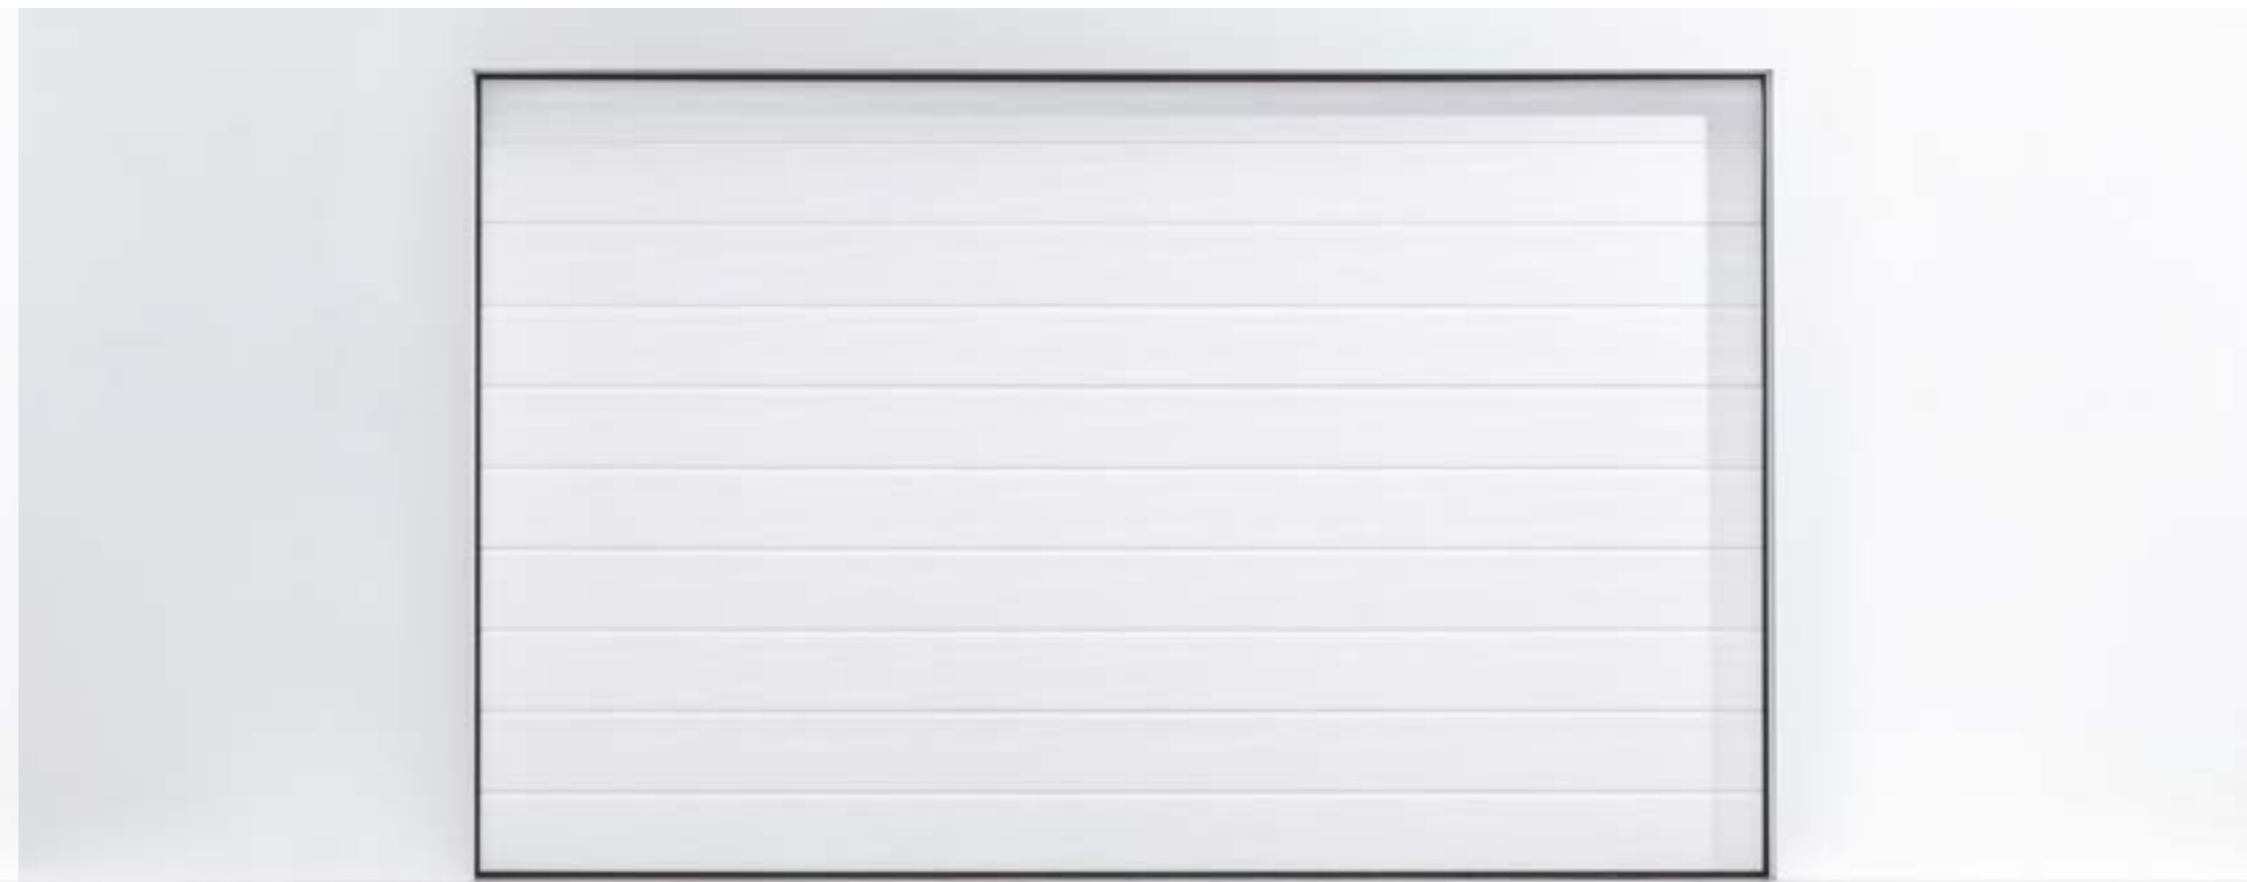

WOODGRAIN

PLANO

Dřevěný povrch bez vodorovných linií. Standardně je k dispozici v barvě RAL 9016, na přání je možné provést práškové lakování prémiovou práškovou barvou.

RAL 9016

RAL 7016

WOODGRAIN

LIGNA

Povrch s dřevěným vzorem s jednou linií na panelu, který vytváří efekt širokých prken. Standardně k dispozici v barvách RAL 9016 a RAL 7016, na přání s práškovým lakováním prémiovou práškovou barvou.

RAL 9016

RAL 7016