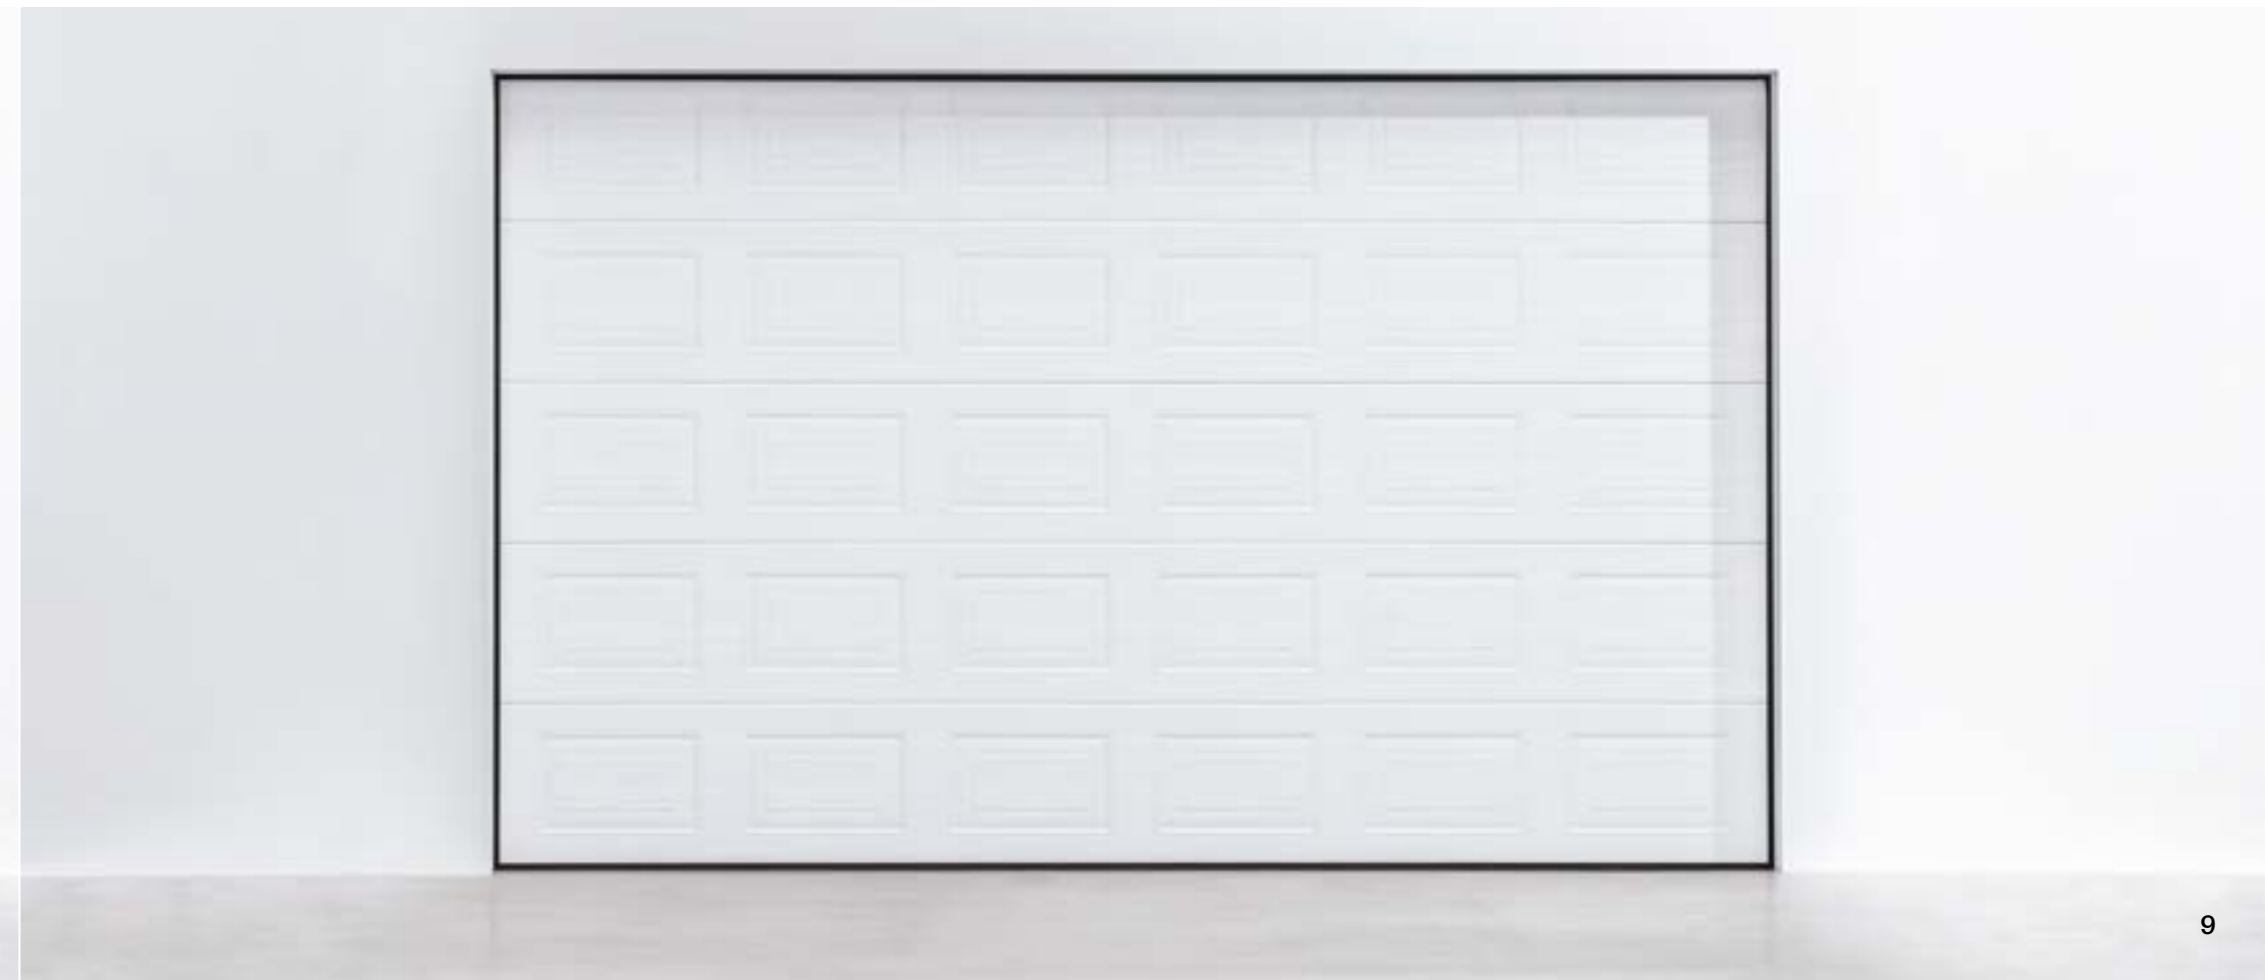

PLANO

PLANCHA

LIGNA

CASSETTA

WOODGRAIN

PLANO

Dřevěný povrch bez vodorovných linií. Standardně je k dispozici v barvě RAL 9016, na přání je možné provést práškové lakování prémiovou práškovou barvou.

RAL 9016

RAL 9016

RAL 7016

WOODGRAIN

PLANCHA

Povrch se strukturou dřeva s několika liniemi na panelu pro efekt úzkých prken. Standardně k dispozici v barvě RAL 9016, na přání s práškovým lakováním Premium.

RAL 9016

WOODGRAIN

CASSETTA

Dřevěný povrch s klasickým kazetovým vzorem. Standardně je k dispozici v barvě RAL 9016. Na přání možné provést práškové lakování prémiovou práškovou barvou.

RAL 9016

High-Line STUCCO

High-Line Stucco má dekorativní efekt povrchové struktury, vydrží i hrubší zacházení a zaručuje dlouhou životnost. Odolná volba, která se bez námahy hodí ke každému domu a dodává mu nadčasový vzhled. High-Line Stucco je k dispozici ve třech verzích: Plano, Plancha a Colore.

PLANO

COLORE

PLANCHA

STUCCO

PLANO

Štukový povrch bez vodorovných linií. Standardně je k dispozici v barvě RAL 9016, na přání s prémiovým práškovým lakováním.

RAL 9016

STUCCO