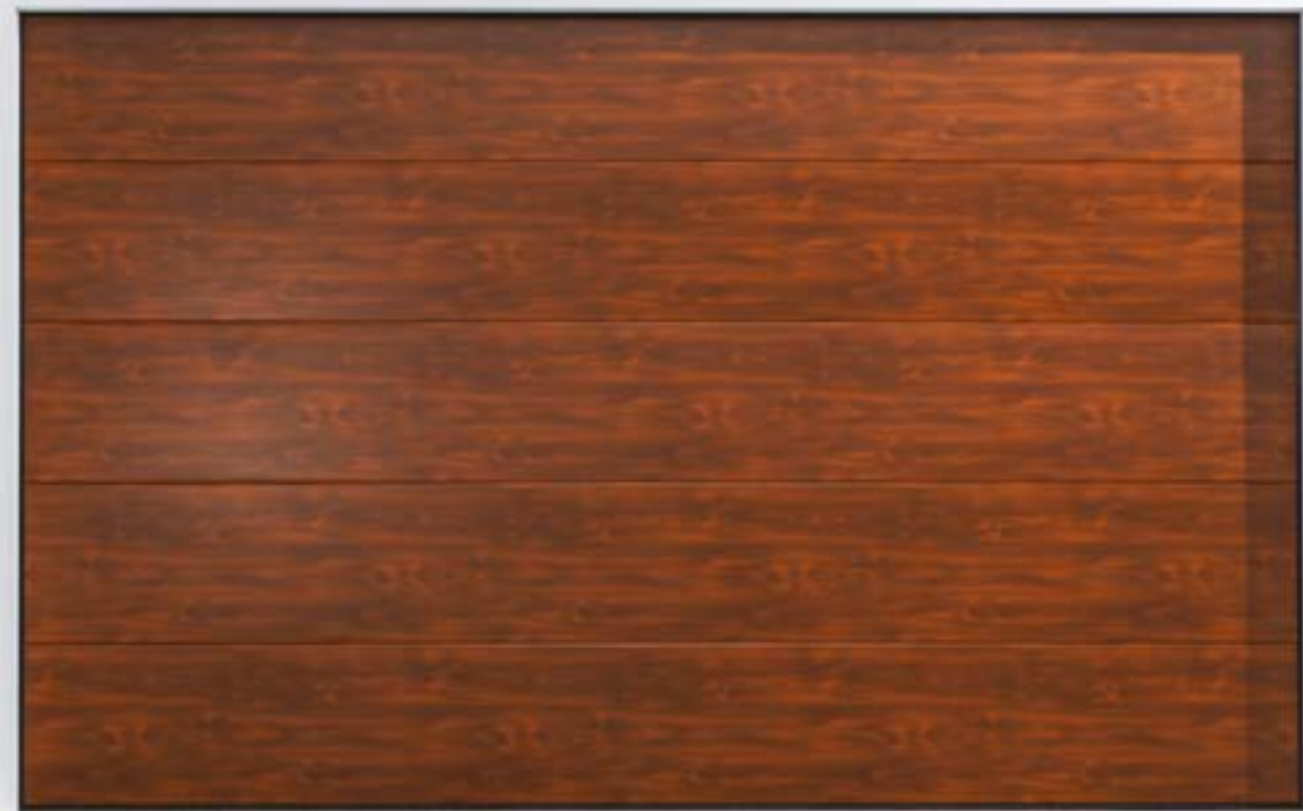

PLANO

PLANCHA

LIGNA

WOOD-LINE

PLANO

Hladký povrch bez vodorovných linií ve vzhledu světlého dubového dřeva.

WOOD-LINE

LIGNA