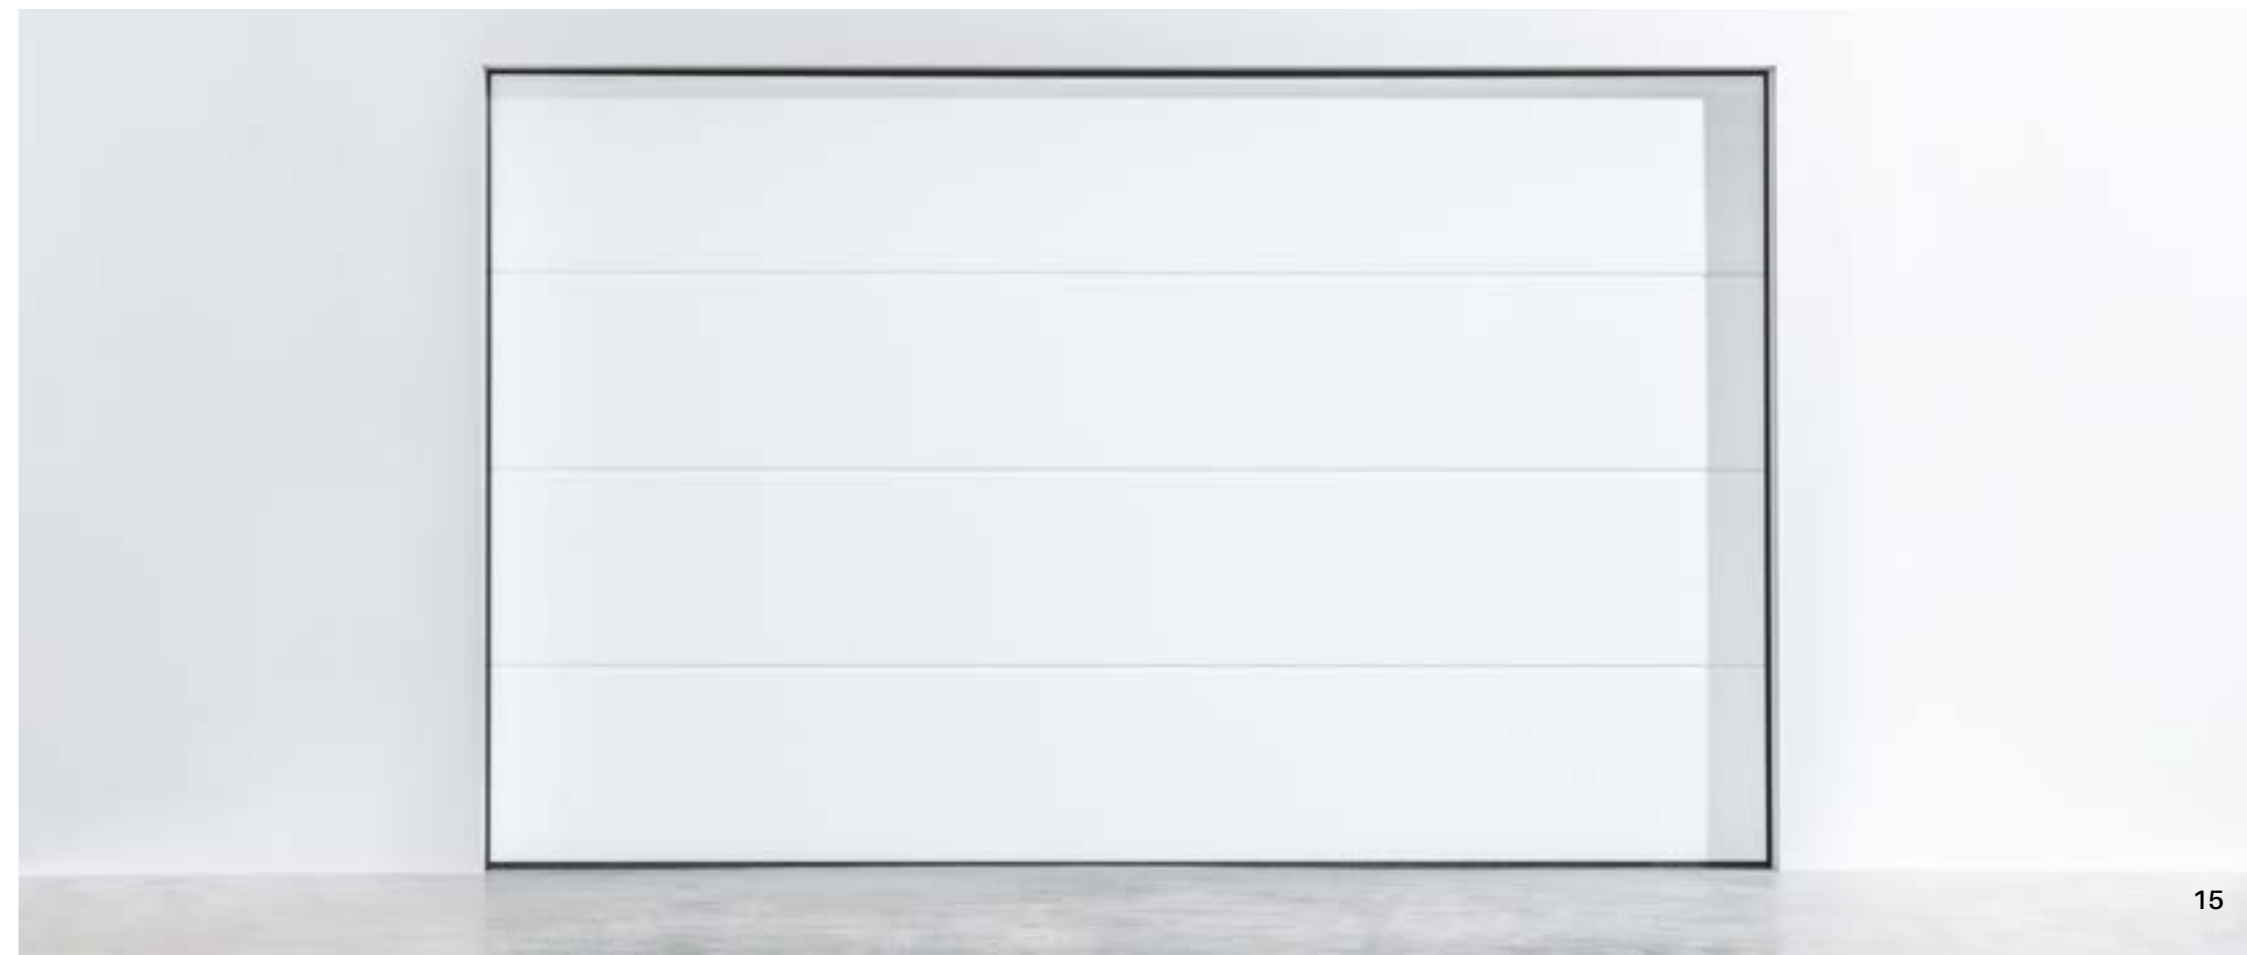

STYLO

SATIN

PLANO

Hladký povrch bez vodorovných linií. Standardně je k dispozici v barvách RAL 7016, 9006, 9007 a 9016, na přání s práškovým lakováním Premium.

RAL 7016 RAL 9006 RAL 9007 RAL 9016

SATIN

LIGNA

Hladký povrch s jedinou linií na panelu, která poskytuje efekt širokého prkna. Standardně se dodává v barvě RAL 9016. Volitelně práškově lakovaný prémiovým práškovým lakem.

RAL 9016

RAL 7016

SATIN

PLANCHA