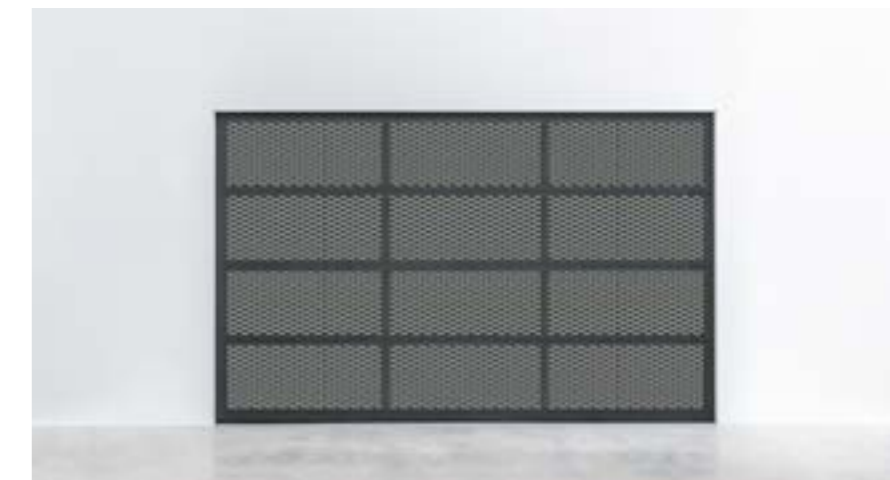

TOP-LINE

Garážová vrata Top-Line jsou nadčasová a odolná hliníková vrata s nekonečnými možnostmi. Garážová vrata jsou vyrobena z bezúdržbového hliníkového rámu, který můžete vyplnit různými panely a/nebo prosklením.

NEOMEZENÉ MOŽNOSTI

Hliníkový rám garážových vrat Top-Line lze vyplnit širokou škálou panelů. Kombinací průhledných a prázdných panelů si můžete vytvořit zcela osobní styl.

Výšku i šířku sekce lze zvolit tak, aby optimálně ladila s vaší garáží, a výsledkem je harmonický celkový vzhled. Kromě toho je k dispozici téměř neomezená škála barev rámu a panelů, které si můžete vybrat samostatně. Společně navrheme kvalitní vrata, jejichž vzhled, barva a rozdělení panelů budou v naprostém souladu se stylem vašeho domu. Disponujeme znalostmi, dovednostmi a výrobním zázemím, abychom mohli splnit i složitější individuální přání.

Profily Top-Line lze použít také jako prosklené profily v řadách High-Line, Wood-Line a Design-Line. Použití těchto panelů nejen vylepšuje vzhled vašich vrat, ale také umožňuje dodatečný průnik denního světla do garáže.

TOP-LINE